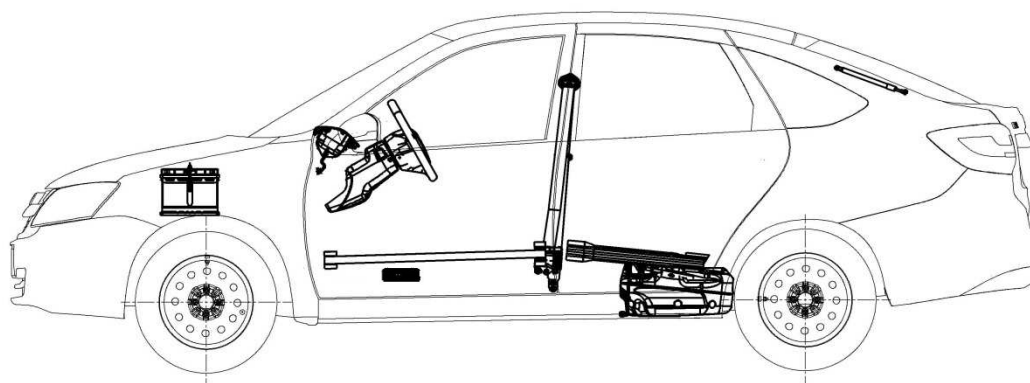

LADA GRANTA (2191) Schräghecklimousine

| | | |
|--|--|--|
|  <p>Airbag</p> |  <p>Karosserie- verstärkungen</p> |  <p>Steuergerät</p> |
| | |  <p>Starterbatterie</p> |
|  <p>Sicherheitsgurt- straffer</p> |  <p>Gasdruckdämpfer</p> |  <p>Kraftstofftank</p> |