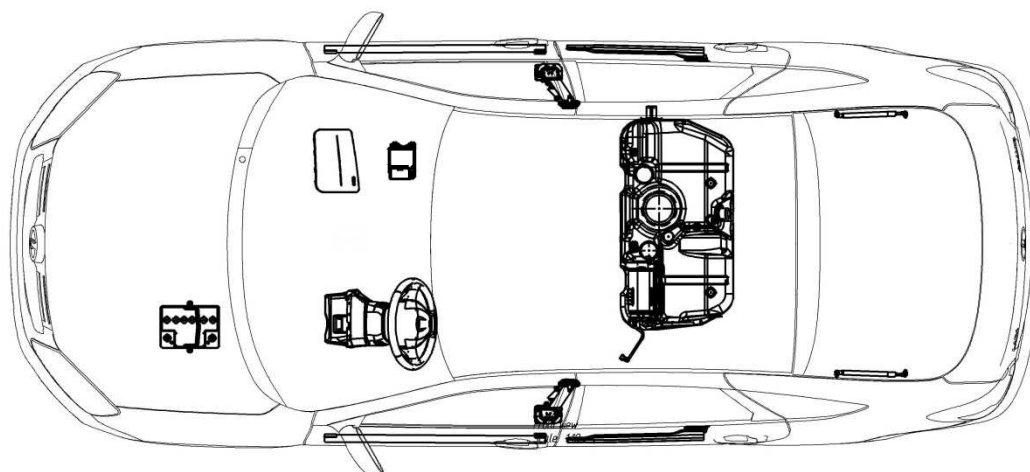

LADA GRANTA (2191) Schräghecklimousine

| | | |
|--|--|--|
|  <p>Airbag</p> |  <p>Karosserie- verstärkungen</p> |  <p>Steuergerät</p> |
| | |  <p>Starterbatterie</p> |
|  <p>Sicherheitsgurt- straffer</p> |  <p>Gasdruckdämpfer</p> |  <p>Kraftstofftank</p> |